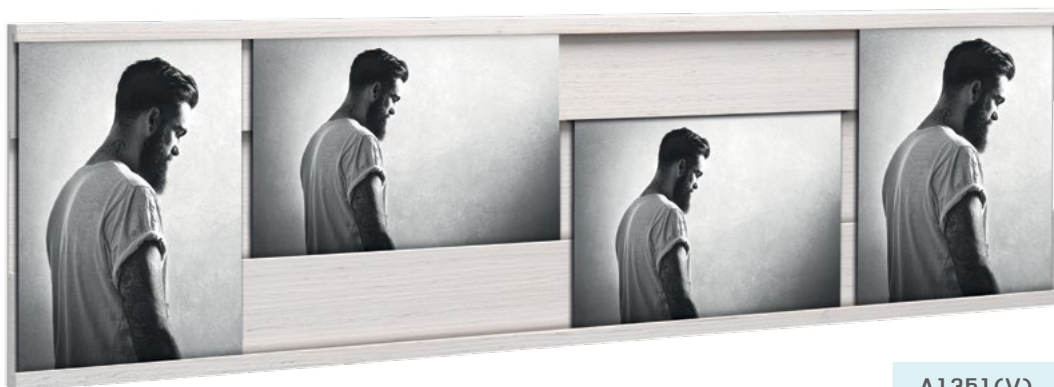

A1351(V)

Con foto a vista
Exposed pictures

Styled by
Felix

A1351(V) | Portafoto multiplo in legno impiallacciato / Wooden multi frame with veneer - (V) Rovere sbiancato / White washed oak
Photos 9x13 Verticale / Vertical - 13x18 Verticale / Vertical - 13x18 Orizzontale / Horizontal (67x19)

A1352(V) | Portafoto multiplo in legno impiallacciato / Wooden multi frame with veneer - (V) Rovere sbiancato / White washed oak
Photos 9x13 Verticale / Vertical - 13x18 Verticale / Vertical - 13x18 Orizzontale / Horizontal (100x19)