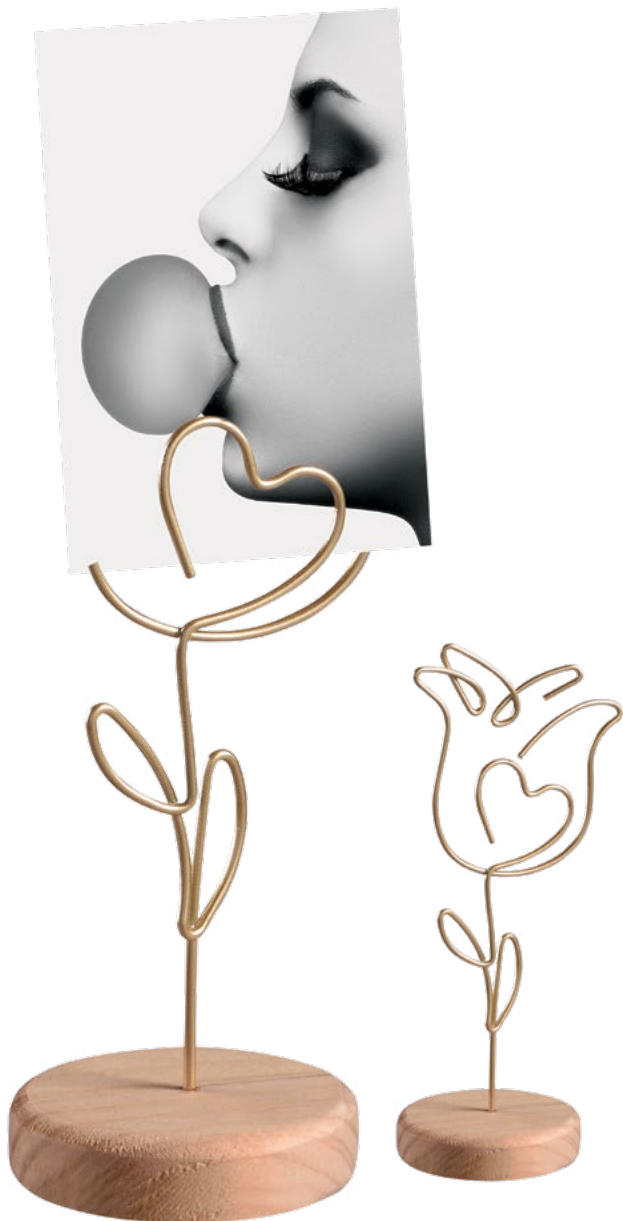

A1607

A1606

A1606 | Portafoto-segnaposto con base in legno e filo di metallo / Photo frame-placeholder with wooden base and metal wire - 7,5x6x16,5
A1607 | Portafoto-segnaposto con base in legno e filo di metallo / Photo frame-placeholder with wooden base and metal wire - 6,5x6x16,5