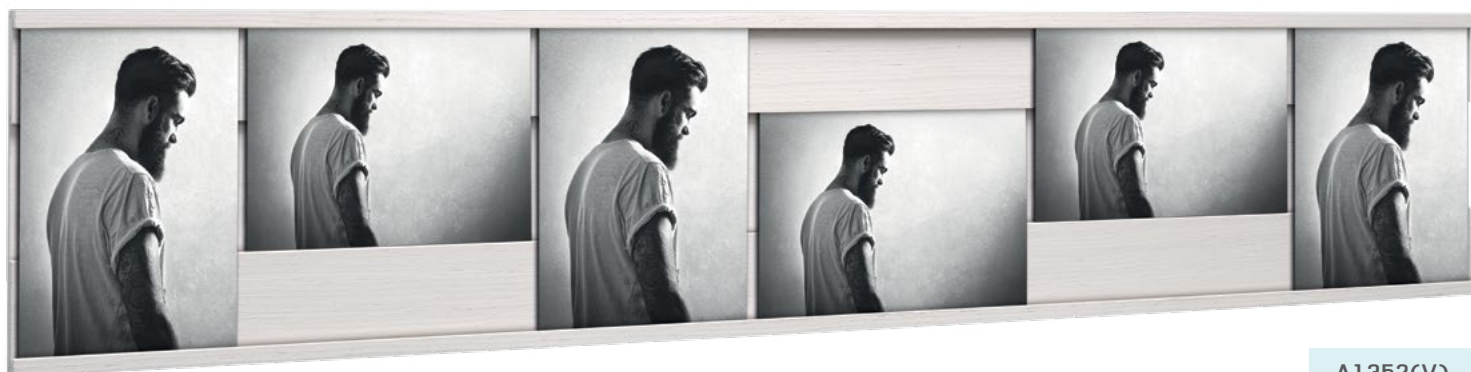

A1352(V)

Con foto a vista
Exposed pictures

Styled by
Felix

A1351(V) | Portafoto multiplo in legno impiallacciato / Wooden multi frame with veneer - (V) Rovere sbiancato / White washed oak
Photos 9x13 Verticale / Vertical - 13x18 Verticale / Vertical - 13x18 Orizzontale / Horizontal (67x19)

A1352(V) | Portafoto multiplo in legno impiallacciato / Wooden multi frame with veneer - (V) Rovere sbiancato / White washed oak
Photos 9x13 Verticale / Vertical - 13x18 Verticale / Vertical - 13x18 Orizzontale / Horizontal (100x19)