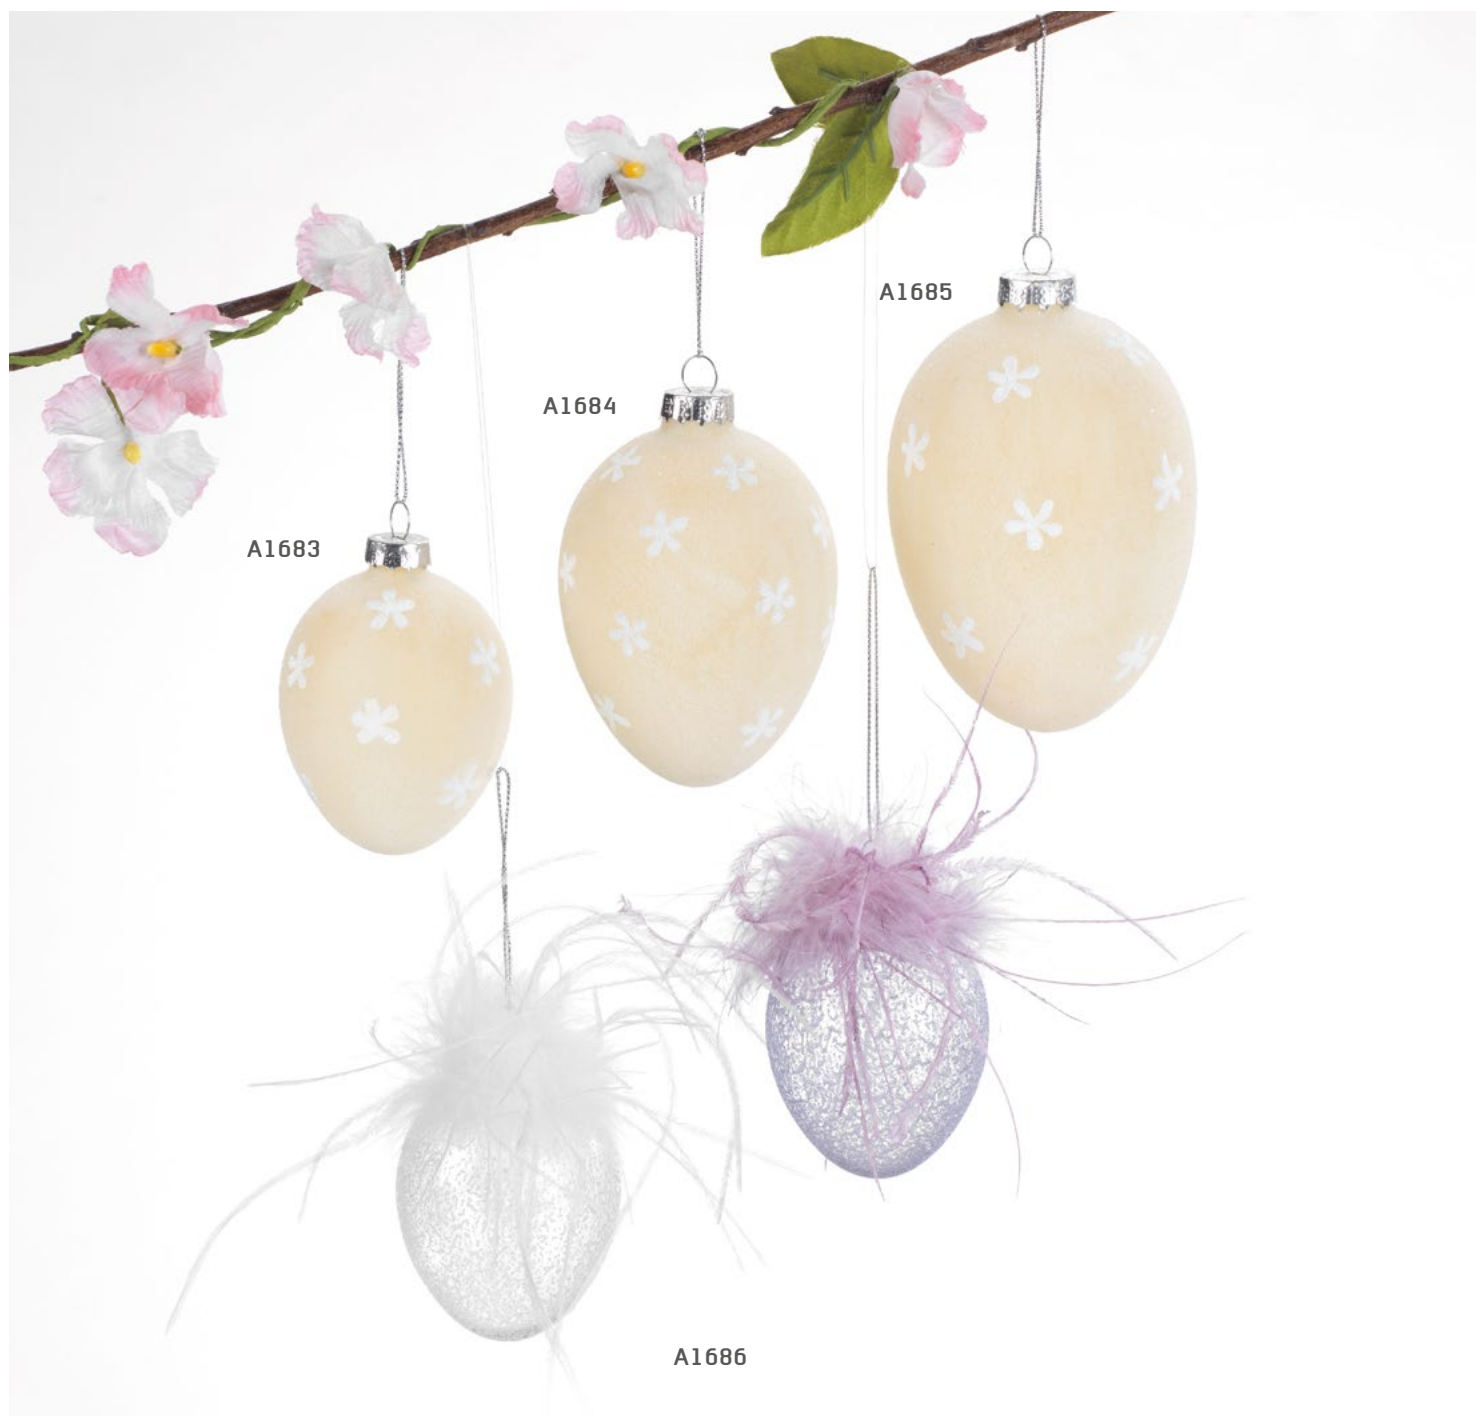

A1526

A1527

A1528

A1526 | Figura bambina in resina / Girl resin figure - 19,5x13x29,5
A1527 | Figura coniglietta in resina / Rabbit resin figure - 12,5x8x20,5
A1528 | Vaso coniglio in resina / Rabbit resin vase - 19,5x17,5x31

A1530

A1529

A1529 | Vaso in resina con pulcini / Chicks resin vase - Diam. 20x16,5
A1530 | Vaso in resina con coniglietti / Rabbits resin vase - Diam. 19x15,5

A1712

A1711

A1711 | Ghirlanda / Wreath - Diam. 55
A1712 | Ghirlanda / Wreath - Diam. 40

A1683 | Set di 6 uova da appendere in vetro satinato / Set of 6 satin glass hanging eggs - Diam. 6x8

A1684 | Set di 4 uova da appendere in vetro satinato / Set of 4 satin glass hanging eggs - Diam. 7x10,5

A1685 | Set di 4 uova da appendere in vetro satinato / Set of 4 satin glass hanging eggs - Diam. 8x12

A1686 | Set di 6 uova da appendere in vetro satinato con piume / Set of 6 satin glass hanging eggs with feathers - Diam. 6x8 - Ass.to / Ass.ted