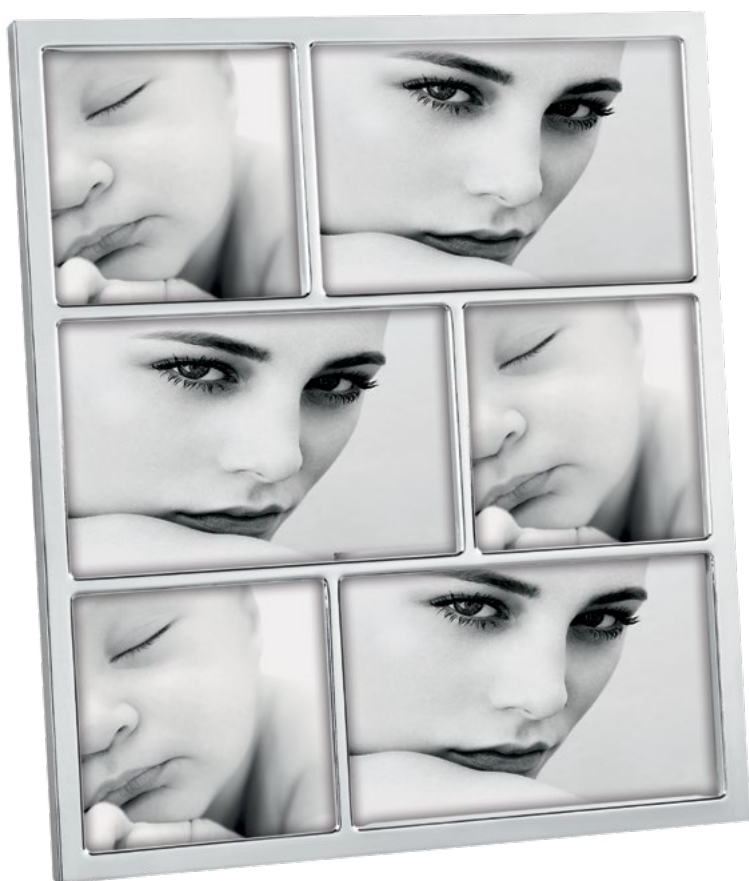

A188 | Portafoto in metallo lucido / Shiny metal photo frame - 10x15 - 13x18 - 15x20 - 20x25

A189 | Portafoto multiplo in metallo lucido / Shiny metal multi photo frame - 4 ph. 10x15 (32x35)

A1600-2

A1600

A1600 | Portafoto in metallo lucido / Shiny metal photo frame - 10x15 - 13x18 - 15x20 - 20x25
A1600-2 | Portafoto doppio in metallo lucido / Shiny metal double photo frame - 2 ph. 13x18

A1600-3

A1600-4

A1600-6