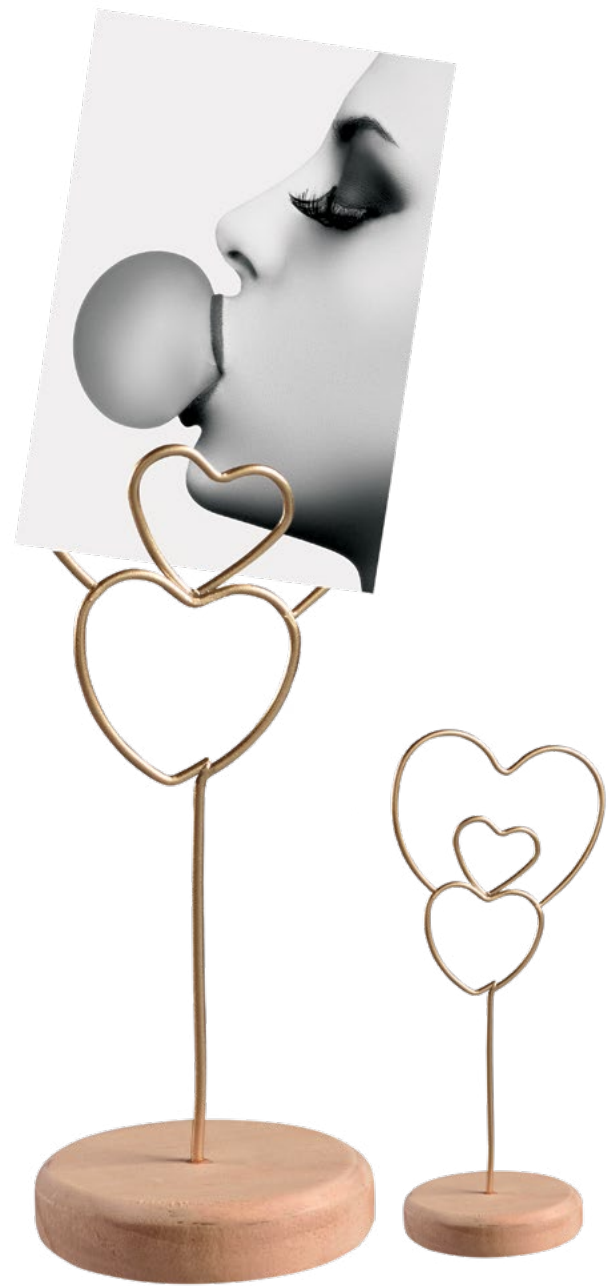

A1607

A1606

A1606 | Portafoto-segnaposto con base in legno e filo di metallo / Photo frame-placeholder with wooden base and metal wire - 7,5x6x16,5
A1607 | Portafoto-segnaposto con base in legno e filo di metallo / Photo frame-placeholder with wooden base and metal wire - 6,5x6x16,5